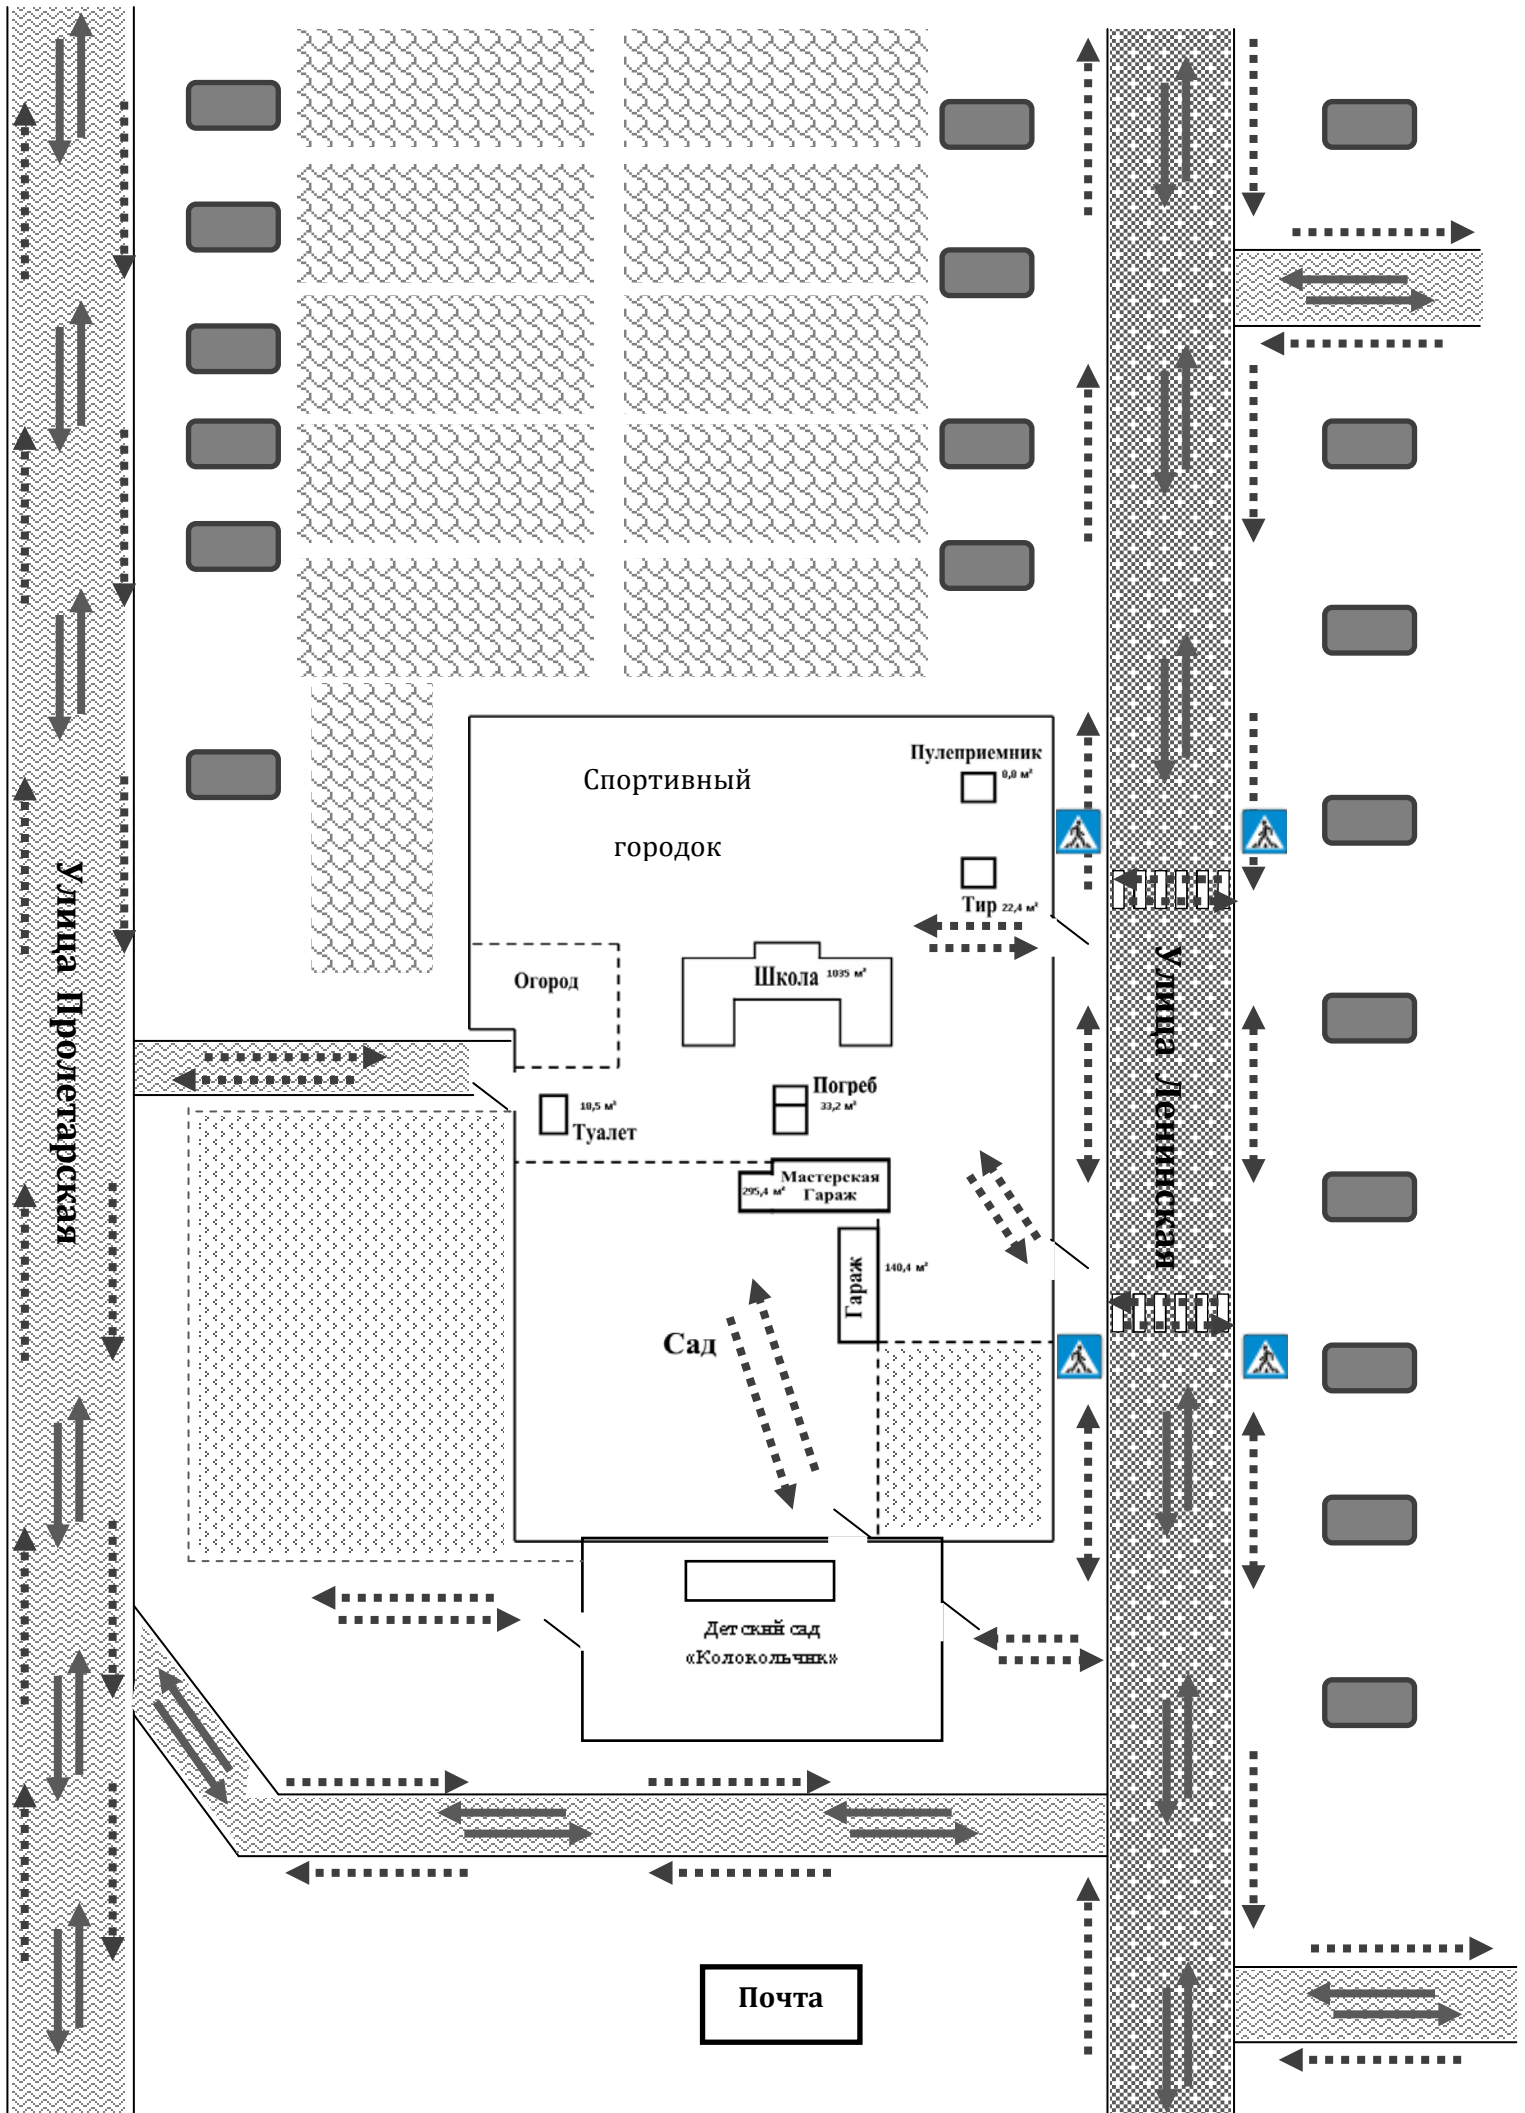

Схема движения пешеходов и автотранспорта в районе МОУ СОШ с. Терновка

**Условные обозначения к схеме движения пешеходов и автотранспорта в районе МОУ СОШ
с. Терновка и структурного подразделения д/с «Колокольчик».**

Жилые строения

Огороды

Пустырь

Дорога с грунтовым покрытием

Дорога с асфальтовым покрытием

Пешеходный переход

Направление движения автотранспорта

Направление движения пешеходов в (из) ОУ